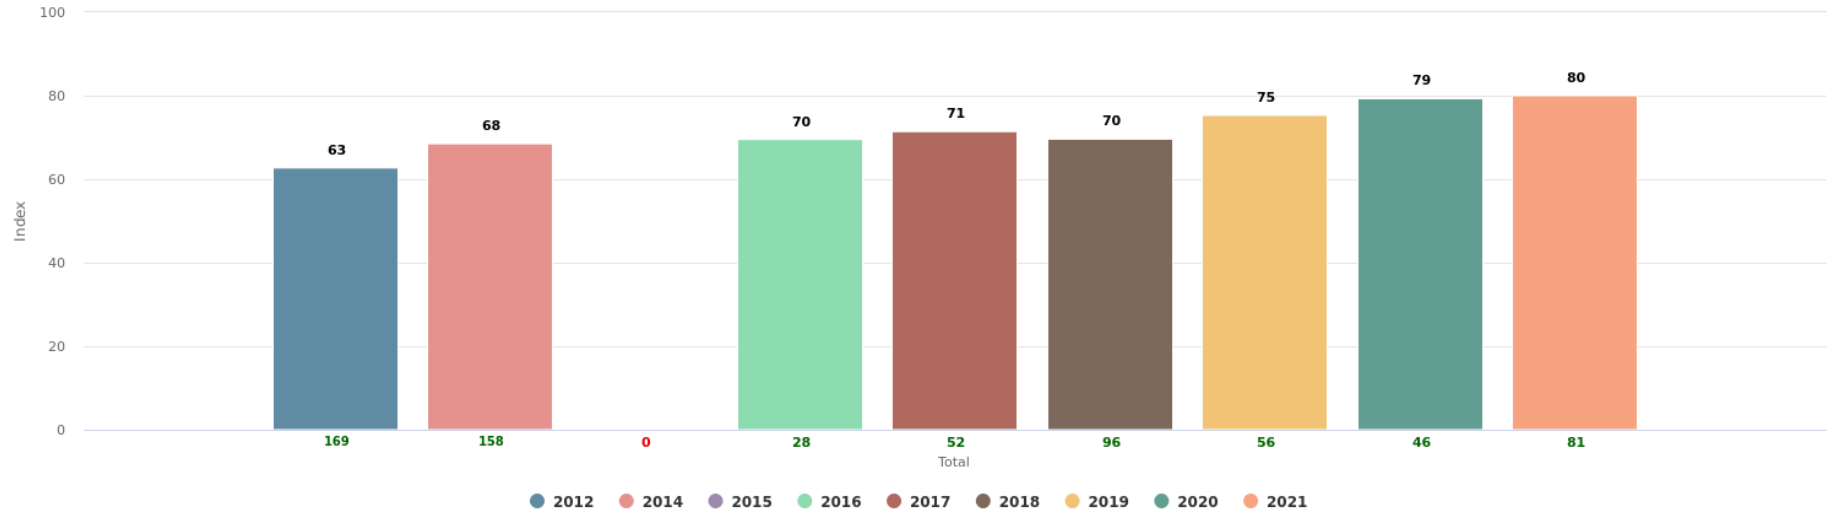

NKI

Skövde, företagsärenden, Myndighetsområde (delgrupp): Brand

NKI

Skövde, företagsärenden, Myndighetsområde (delgrupp): Bygg

NKI

Skövde, företagsärenden, Myndighetsområde (delgrupp): Mark

NKI

Skövde, företagsärenden, Myndighetsområde (delgrupp): Miljö