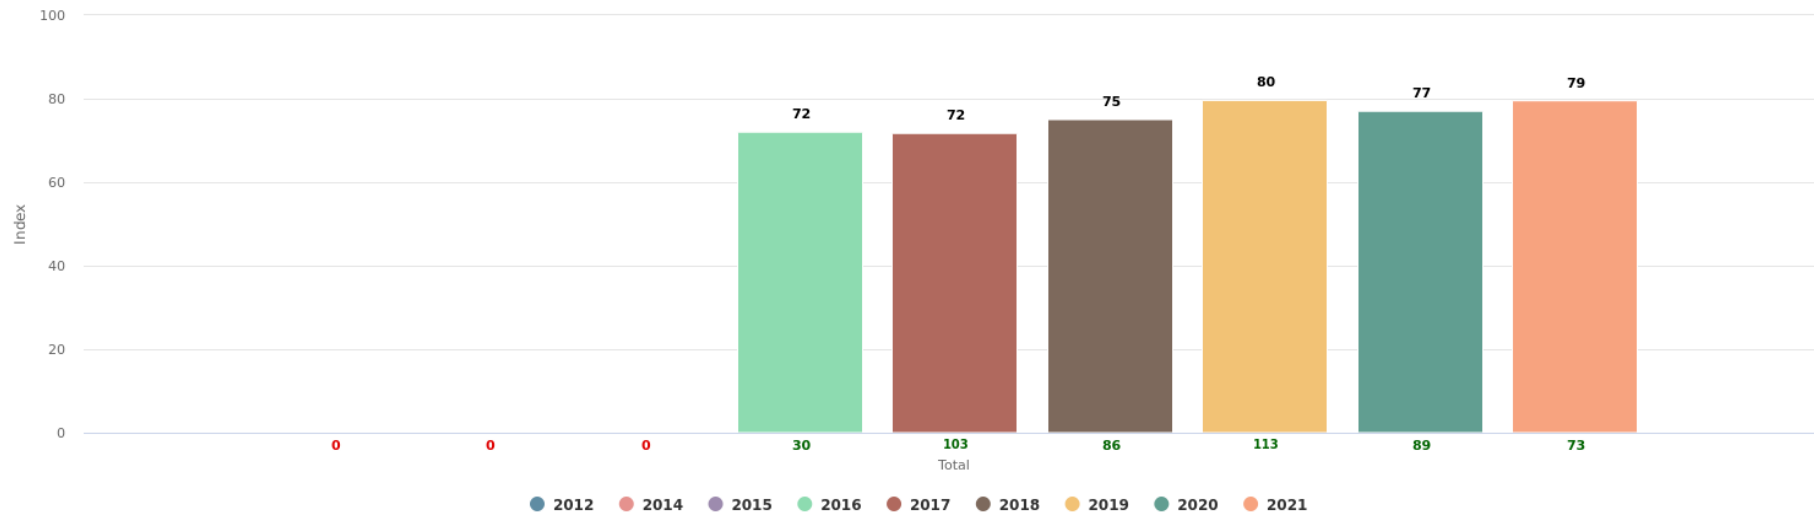

NKI

Skövde, företagsärenden, Myndighetsområde (delgrupp): Livsmedel