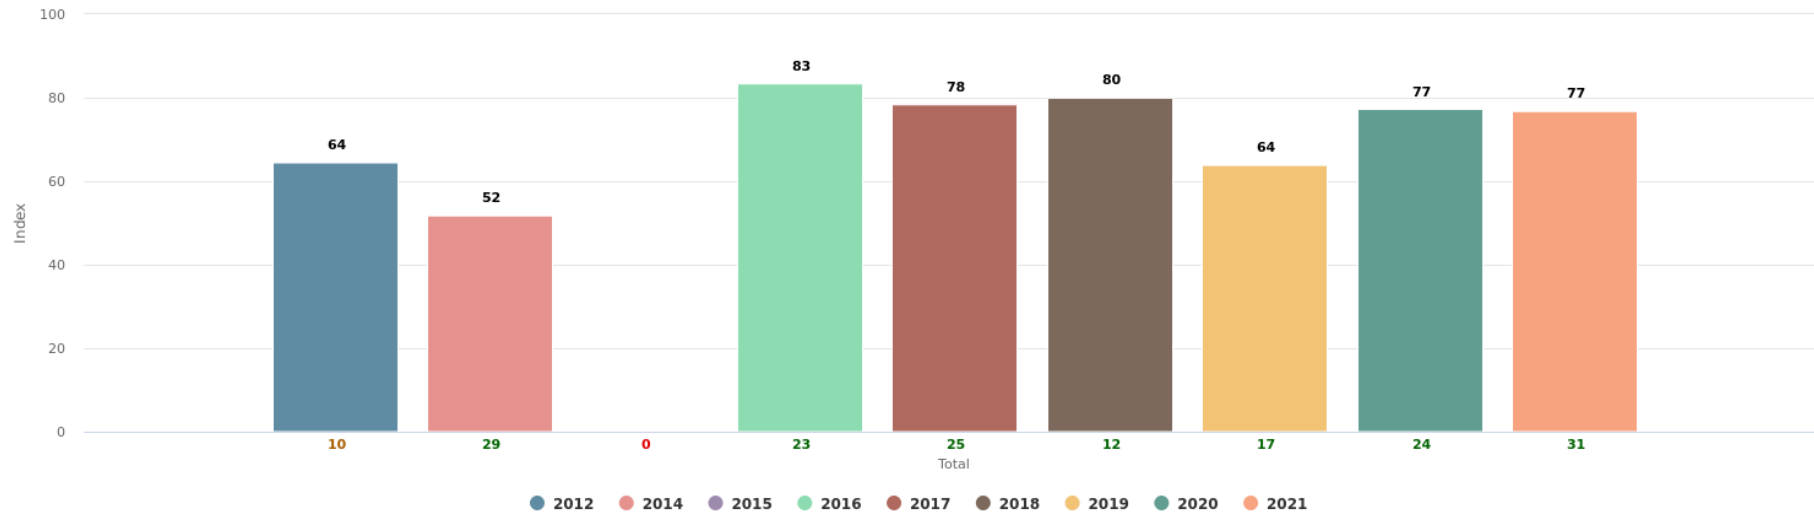

NKI

Skövde, företagsärenden, Myndighetsområde (delgrupp): Brand

NKI

Skövde, företagsärenden, Myndighetsområde (delgrupp): Bygg

NKI

Skövde, företagsärenden, Myndighetsområde (delgrupp): Mark

NKI

Skövde, företagsärenden, Myndighetsområde (delgrupp): Miljö